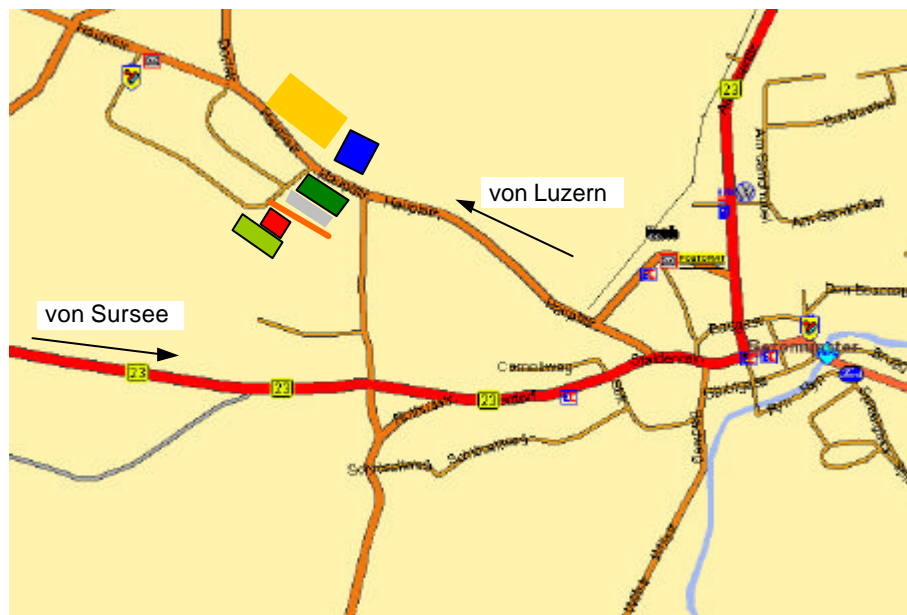

## So findest Du den Fussballplatz des FC Gunzwil:

### Legende:

-  Hauptplatz
-  Trainingsplatz
-  Clubhaus
-  Parkplatz
-  Kühlhaus Gunzwil
-  Lindengarage

### Wegbeschreibung von Luzern:

- Richtung Beromünster fahren
- Der Platz ist im Dorfeingang Gunzwil auf der linken Seite.

### Wegbeschreibung von Sursee:

- Richtung Beromünster fahren
- Platz ist frühzeitig auf der linken Seite zu sehen.